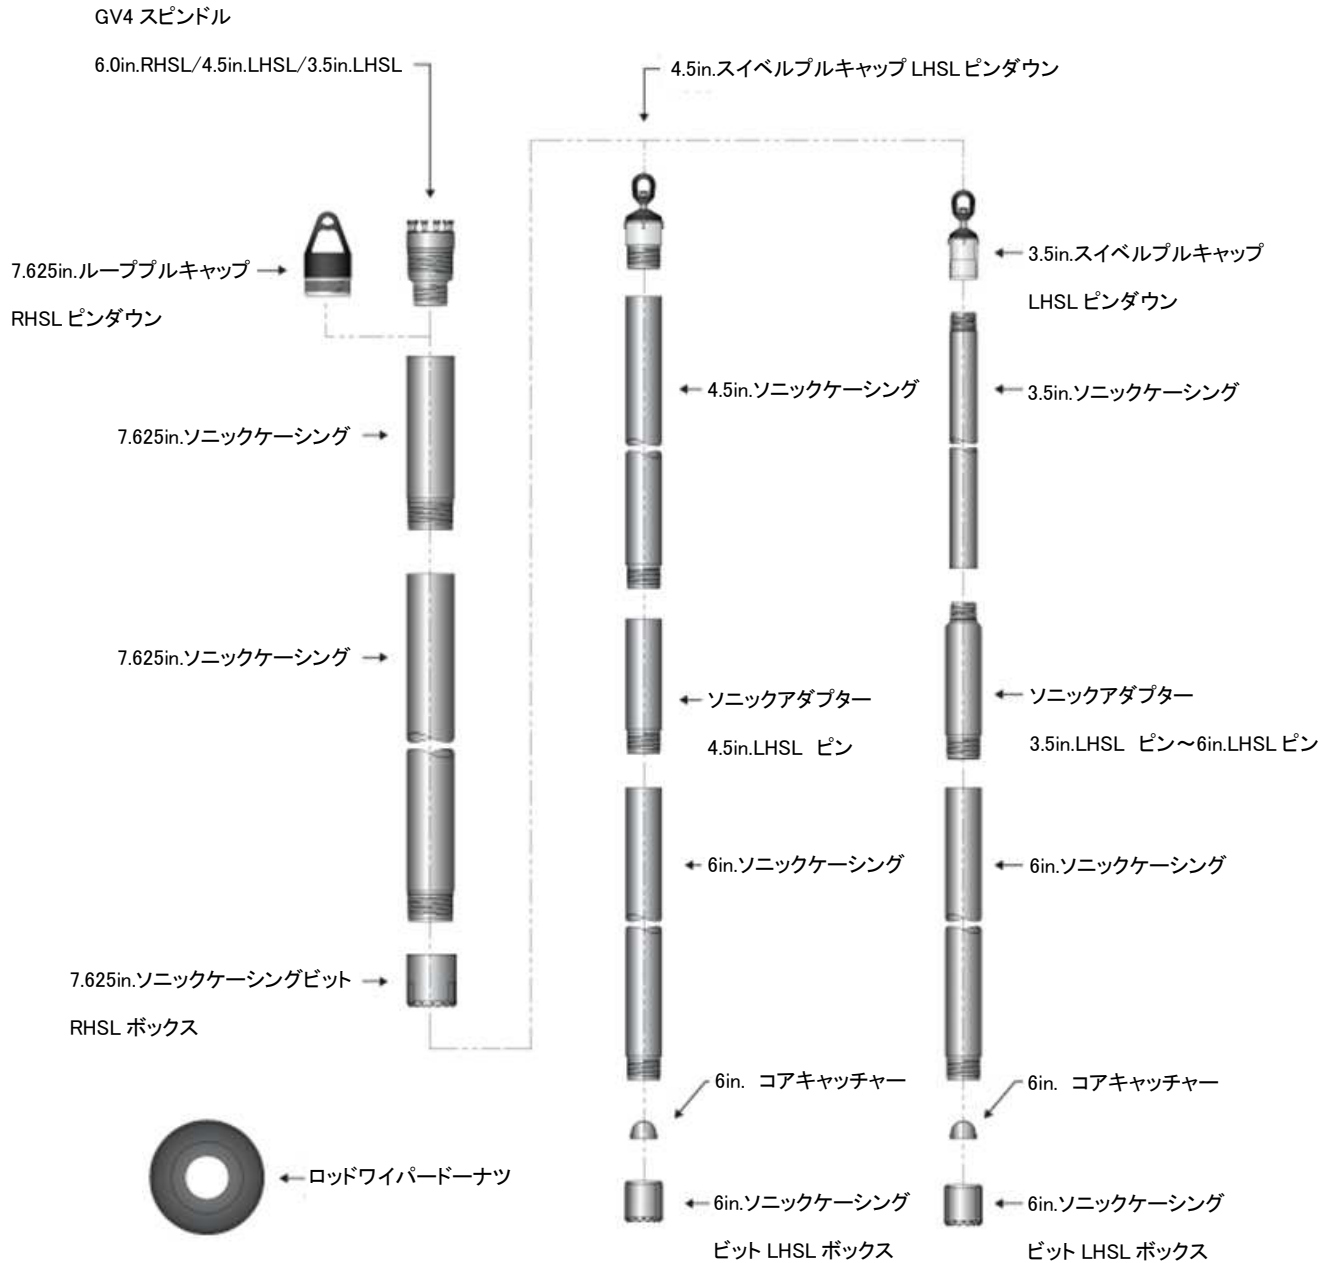

Geoprobe ソニック用ツールス

ソニック 6×8 インチ 2 重ケーシングツール

ソニック SDT45 土壌サンプリングツール